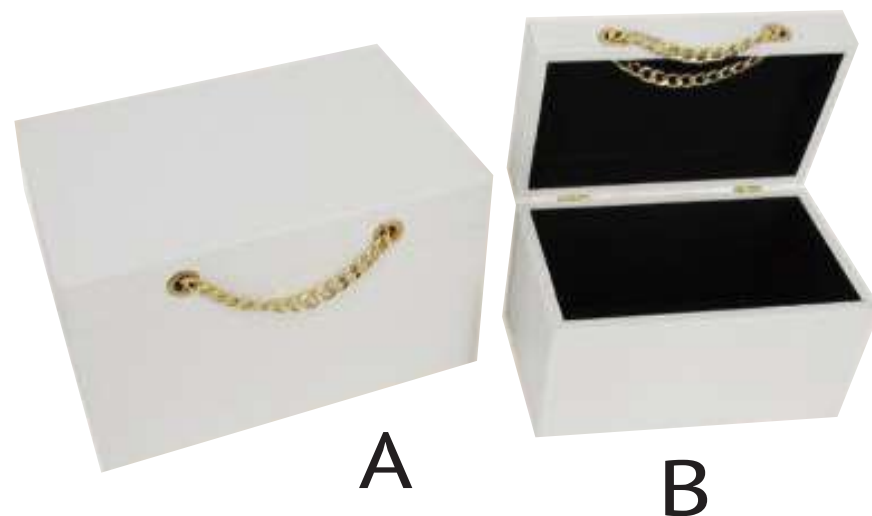

# WATCH BOX CATALOGUE

**MXD398**

size: 17.4\*16.4\*9.2cm

**MXD399**

size: 33.5\*10.1\*9.2cm

**MXD400**  
size: 30\*9\*7cm

**MXD253**  
size: 19.3\*11.5\*8.1cm

**MXD409**  
size: 22\*20\*9.3cm

**MXD410**  
size: 26.5\*26.5\*9cm

**MXD183052**  
size: 30.2\*20.2\*8.8cm

**MXD183053**  
size: 30.2\*20.2\*17cm

**MXD183051**  
size: 30.1\*12.2\*8.8cm

**A**

**B**

**MXD183013**  
size A: 30\*20\*18.5cm  
size B: 24\*14.6\*15cm

**A**

**B**

**MXD183009**  
size A: 30\*20\*18.5(2.5)cm  
size B: 24\*14.6\*15(2)cm

**A**

**B**

**MXD183010**  
size A: 30\*20\*18.5(2)cm  
size B: 24\*14.6\*15(1.5)cm