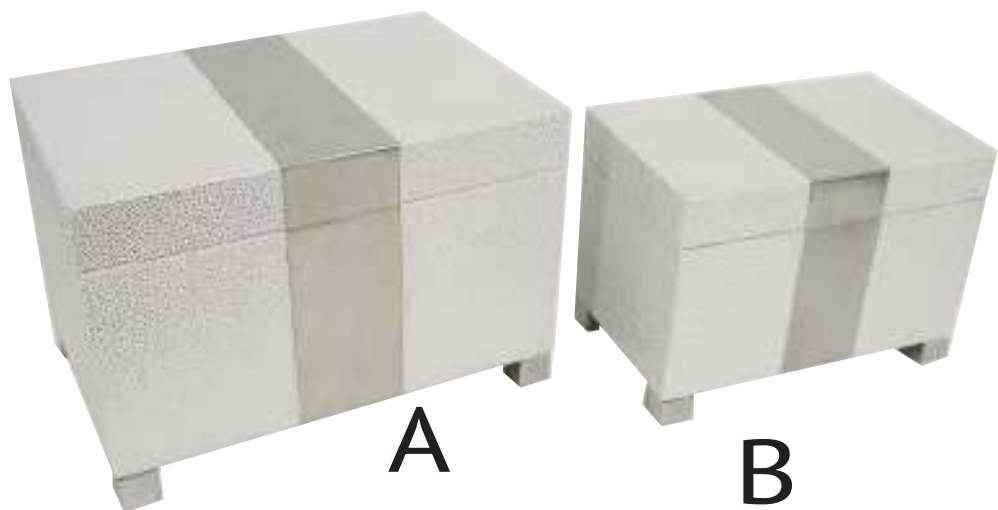

# WATCH BOX CATALOGUE

**MXD398**

size: 17.4\*16.4\*9.2cm

**MXD399**

size: 33.5\*10.1\*9.2cm

**MXD400**  
size: 30\*9\*7cm

**MXD253**  
size: 19.3\*11.5\*8.1cm

**MXD409**  
size: 22\*20\*9.3cm

**MXD410**  
size: 26.5\*26.5\*9cm

**MXD183052**  
size: 30.2\*20.2\*8.8cm

**MXD183053**  
size: 30.2\*20.2\*17cm

**MXD183051**  
size: 30.1\*12.2\*8.8cm

**A**

**B**

**MXD183013**  
size A: 30\*20\*18.5cm  
size B: 24\*14.6\*15cm

**A**

**B**

**MXD183009**  
size A: 30\*20\*18.5(2.5)cm  
size B: 24\*14.6\*15(2)cm

**A**

**B**

**MXD183010**  
size A: 30\*20\*18.5(2)cm  
size B: 24\*14.6\*15(1.5)cm