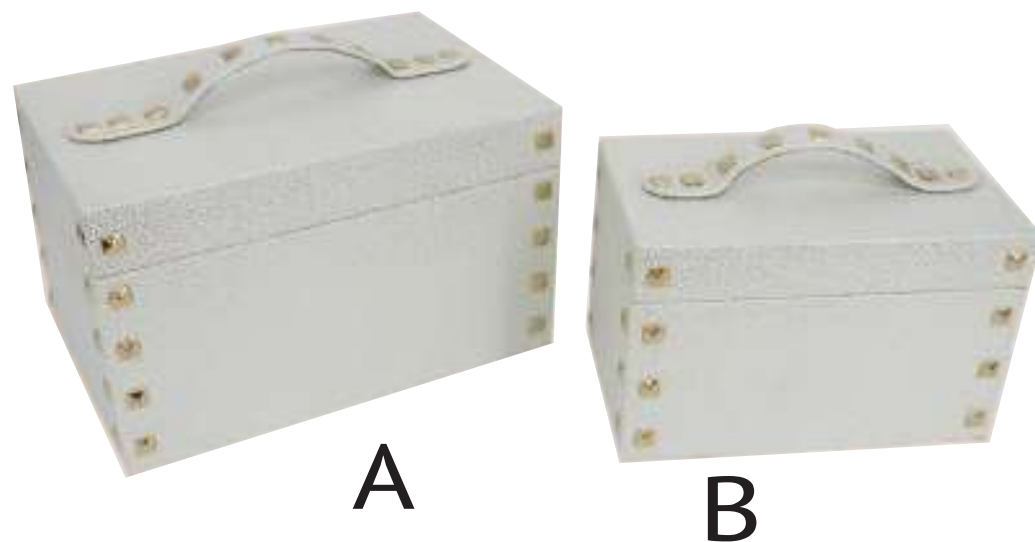

# WATCH BOX CATALOGUE

**MXD398**

size: 17.4\*16.4\*9.2cm

**MXD399**

size: 33.5\*10.1\*9.2cm

**MXD400**  
size: 30\*9\*7cm

**MXD253**  
size: 19.3\*11.5\*8.1cm

**MXD409**  
size: 22\*20\*9.3cm

**MXD410**  
size: 26.5\*26.5\*9cm

**MXD183052**  
size: 30.2\*20.2\*8.8cm

**MXD183053**  
size: 30.2\*20.2\*17cm

**MXD183051**  
size: 30.1\*12.2\*8.8cm

**A**

**B**

**MXD183013**  
size A: 30\*20\*18.5cm  
size B: 24\*14.6\*15cm

**A**

**B**

**MXD183009**  
size A: 30\*20\*18.5(2.5)cm  
size B: 24\*14.6\*15(2)cm

**A**

**B**

**MXD183010**  
size A: 30\*20\*18.5(2)cm  
size B: 24\*14.6\*15(1.5)cm